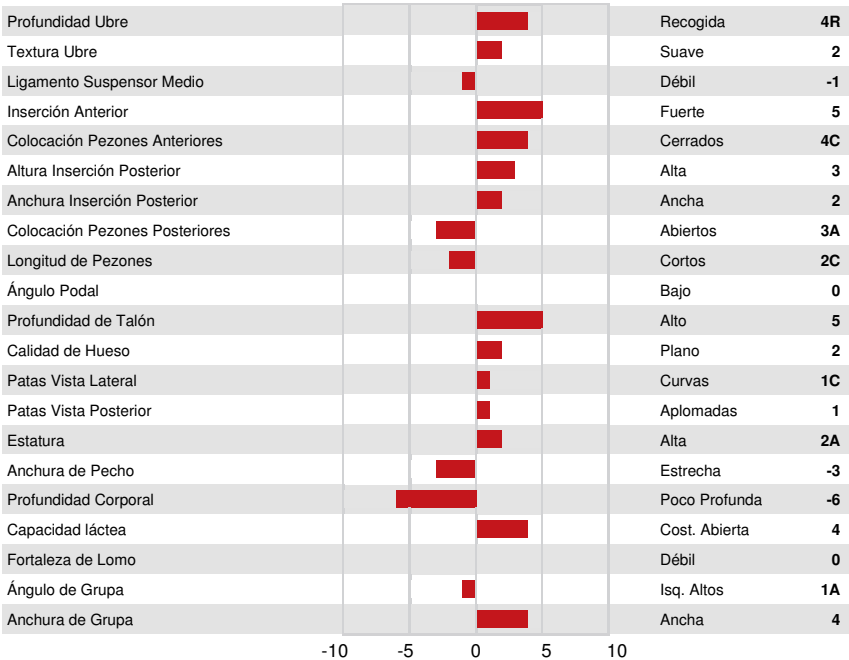

RMD-DOTTERER SSI GAMEDAY
PROGENESIS ZAZZLE PENGUIN
PEAK ZAZZLE
PROGENESIS YODA PALOMA EX-91-4YR-CAN 1*
CAL-ROY-AL YODA
PROGENESIS FORTUNE PALAU VG-87-3YR-CAN 3*

GPA LPI +3763 PRO$ 2919
DPF MFF RDF BLF CNF BYF MWF CVF HH1F HH2F HH3F HH4F HH5F HH6F HCDF HMWF

Num.Reg #: HOCANM14226928 aAa: 423516 DMS: 561,135
Nacimiento: 12/14/2021 Kappa Caseina: AB Beta Caseina: A1A2

PRODUCCION		G Rebaños	G Hijas	83% Rep.	GPA 24* APR				
Leche kg	156	Grasa kg	136	Grasa %	+1.12	Proteína kg	59	Proteína %	+0.43
Eficiencia de Conversión	102	RMC	99	Eficiencia Metano	110				

SALUD Y REPRODUCCIÓN		Immunity	111
Vida en el Rebaño	105	Inmunidad crías	107
Células Somáticas	106	Facilidad de Parto	103
Fertilidad Hijas	103	Facilidad Parto de las Hijas	106
Cond. Corporal	97	Velocidad Ordeño	104
Resist. Mastitis.	106	Temperamento	99
Persistencia de la lactación	95	Resistencia a Enfermedades Metabólicas	102

TIPO	G Rebaños	G Hijas	79% Rep.	GPA 24* APR	
Tipo	4	Fortaleza Lechera	0		
Sistema Mamario	5	Grupa	2		
Patatas	3				

PROGENESIS FORTUNE PALAU
THIRD DAM